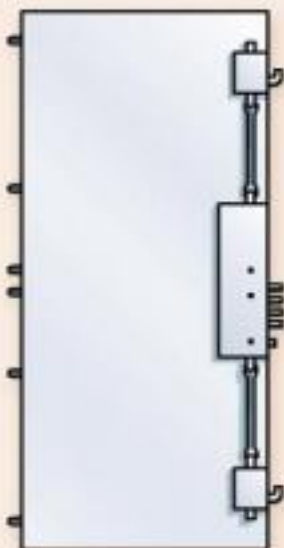

Dierre

YOUR HOME, YOUR LIFE

Punti di chiusura

Chiusure di sicurezza

ELETTRA

ELETTRA DETECTOR

Con serratura elettronica motorizzata, 2 deviatori hook, 6 rostri fissi, 7 punti di chiusura mobili.

Mostrina con display.

Spaccato

1. Cerniere registrabili
2. Omega di rinforzo verticali
3. Spioncino grandangolare a 180°
4. Coibentazione interna
5. Scozza in acciaio elettrozincata
6. Serratura elettronica motorizzata
7. Rostri fissi antiscardino
8. Deviatore Hook
9. Vite di regolazione soglia mobile automatica
10. Soglia mobile automatica
11. Telaio
12. Zanca
13. Controtelaio
14. Carenatura in acciaio plastificato
15. Scheda telaio connettori
16. Mostrina interna con display per configurazione porta
17. Guarnizione