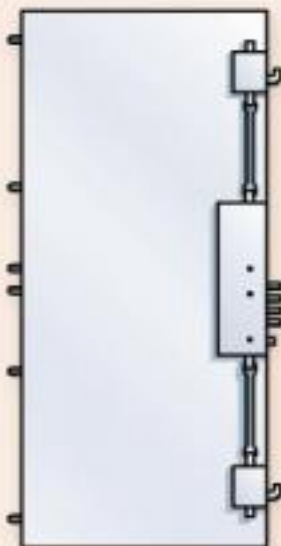

Dierre

YOUR HOME, YOUR LIFE

Punti di chiusura

Chiusure di sicurezza

ELETTRA

ELETTRA SECURITY

Con serratura elettronica motorizzata, 2 deviatori hook, 6 rostri fissi, 7 punti di chiusura mobili.

Mostrina con led.

Spaccato

1. Cerniere registrabili
2. Omega di rinforzo verticali
3. Spioncino grandangolare a 180°
4. Coibentazione interna
5. Scocca in acciaio elettrozincata
6. Serratura elettronica motorizzata
7. Rostri fissi antiscardino
8. Deviatore Hook
9. Vite di regolazione soglia mobile automatica
10. Soglia mobile automatica
11. Telaio
12. Zanca
13. Controtelaio
14. Carenatura in acciaio plastificato
15. Scheda telaio connettori
16. Mostrina interna tre led per configurazione porta
17. Guarnizione