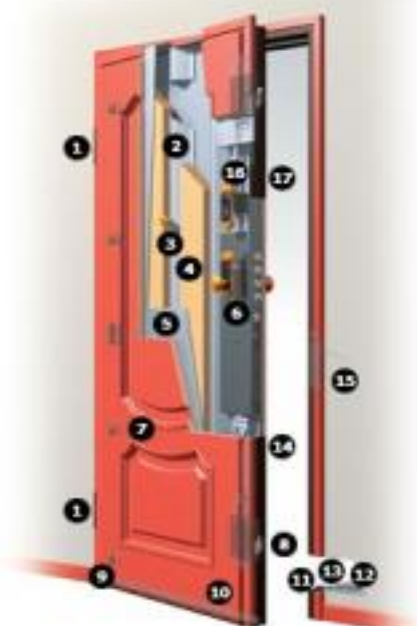

Dierre

YOUR HOME, YOUR LIFE

Punti di chiusura

Chiusure di sicurezza

ELETTRA

ELETTRA SECURITY

Con serratura elettronica motorizzata, 2 deviatori hook, 6 rostri fissi, 7 punti di chiusura mobili.

Mostrina con led.

Spaccato

1. Cerniere registrabili
2. Omega di rinforzo verticali
3. Spioncino grandangolare a 180°
4. Coibentazione interna
5. Scocca in acciaio elettrozincata
6. Serratura elettronica motorizzata
7. Rostri fissi antiscardino
8. Deviatore Hook
9. Vite di regolazione soglia mobile automatica
10. Soglia mobile automatica
11. Telaio
12. Zanca
13. Controtelaio
14. Carenatura in acciaio plastificato
15. Scheda telaio connettori
16. Mostrina interna tre led per configurazione porta
17. Guarnizione