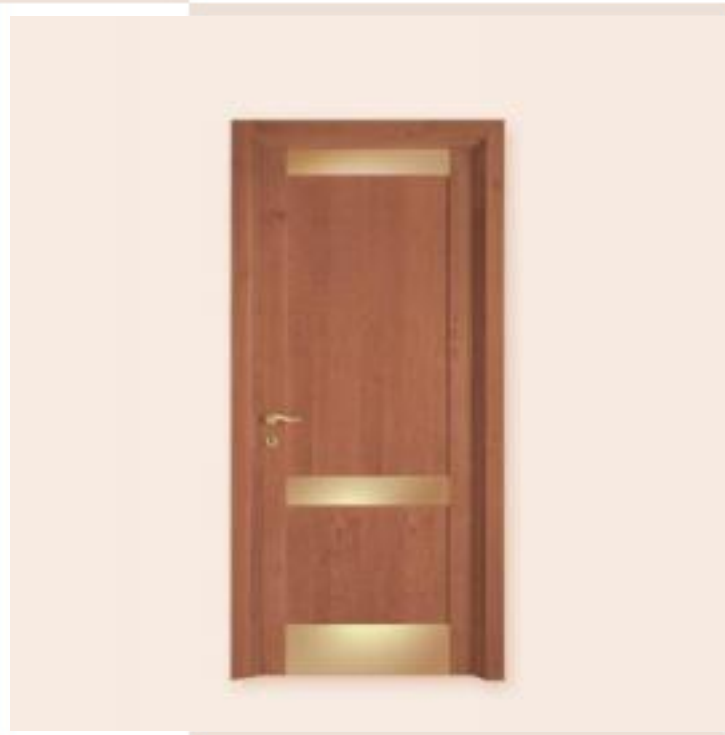

PORTE PER INTERNI IN LEGNO MASSICCIO

Casa tonelli

Le porte Tonelli sono realizzate in legno massiccio e il loro design è estremamente attuale.

Le linee sobrie e i profili sfaccettati richiamano lo stile minimale, in linea con le tendenze d'arredo dei nostri tempi. Peculiarità distintiva sono le fasce in acciaio lucido o ottone lucido che arricchiscono le traverse.

Il telaio, realizzato interamente in legno massello, è fornito con un unico tipo di coprifili dal profilo piatto e perfettamente compatibile con il tipo di bugna utilizzato.

Porte per interni in legno massiccio

CASA TONELLI

TONELLI 2

In Alder tinto Ciliegio versione cieca con foderina con inserti in ottone lucido.

Disponibile: cieca con foderina con inserti in ottone lucido, finestrata con foderina con inserti in ottone lucido.

Foto

Porte per interni in legno massiccio

CASA TONELLI

TONELLI 3

In Frassinwood versione cieca con foderina con inserti in acciaio lucido.
Disponibile: cieca con foderina con inserti in acciaio lucido, finestrata con foderina con inserti in acciaio lucido.